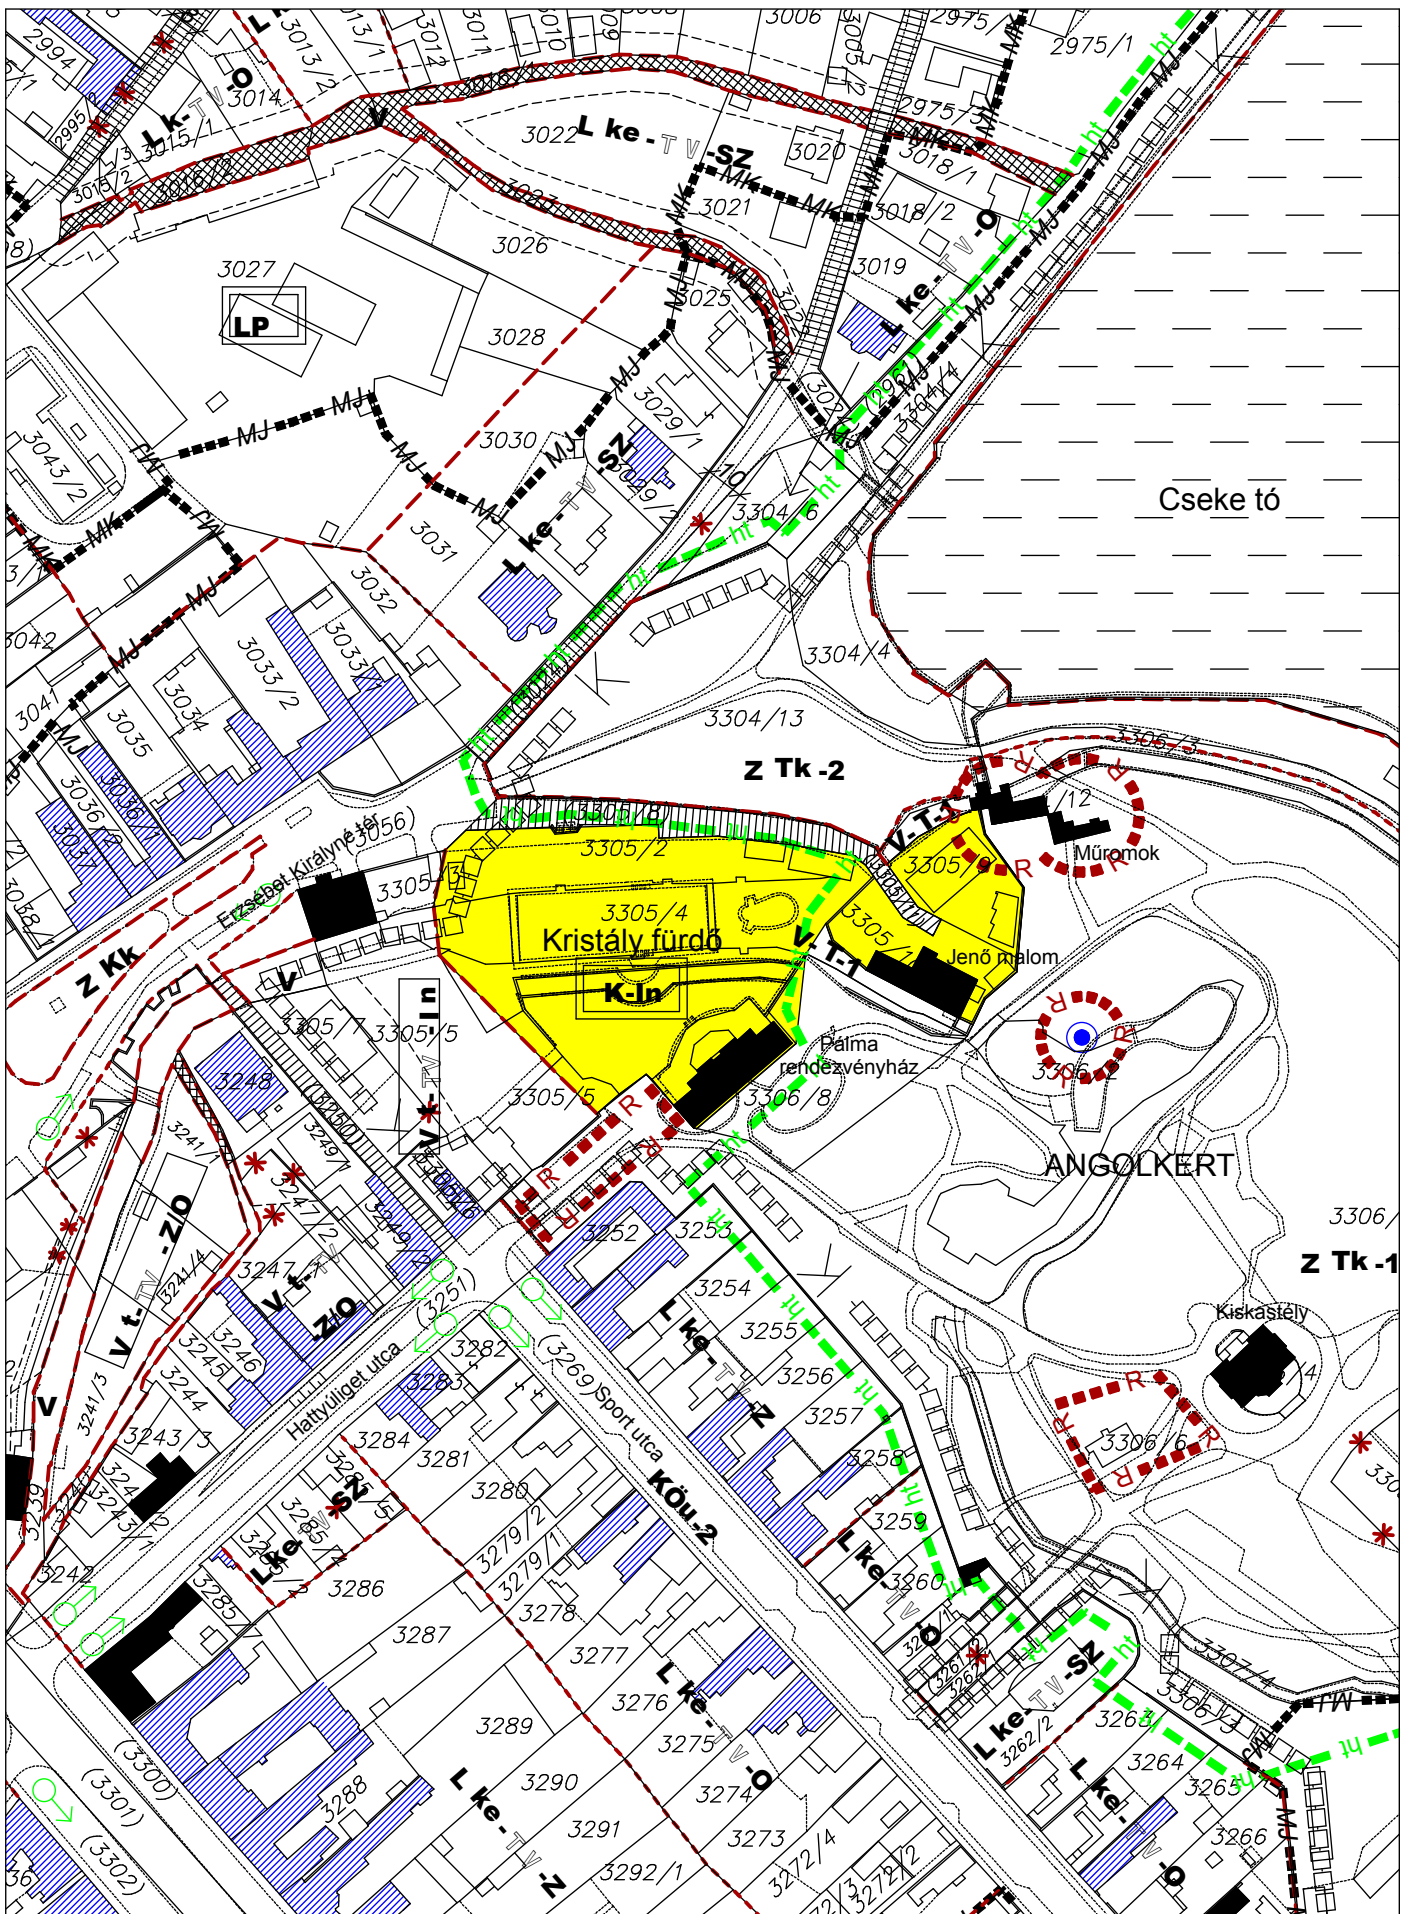

2. melléklet

Tata, Kristály fürdő K-In jelű Különleges terület

TERVEZÉSI TERÜLET