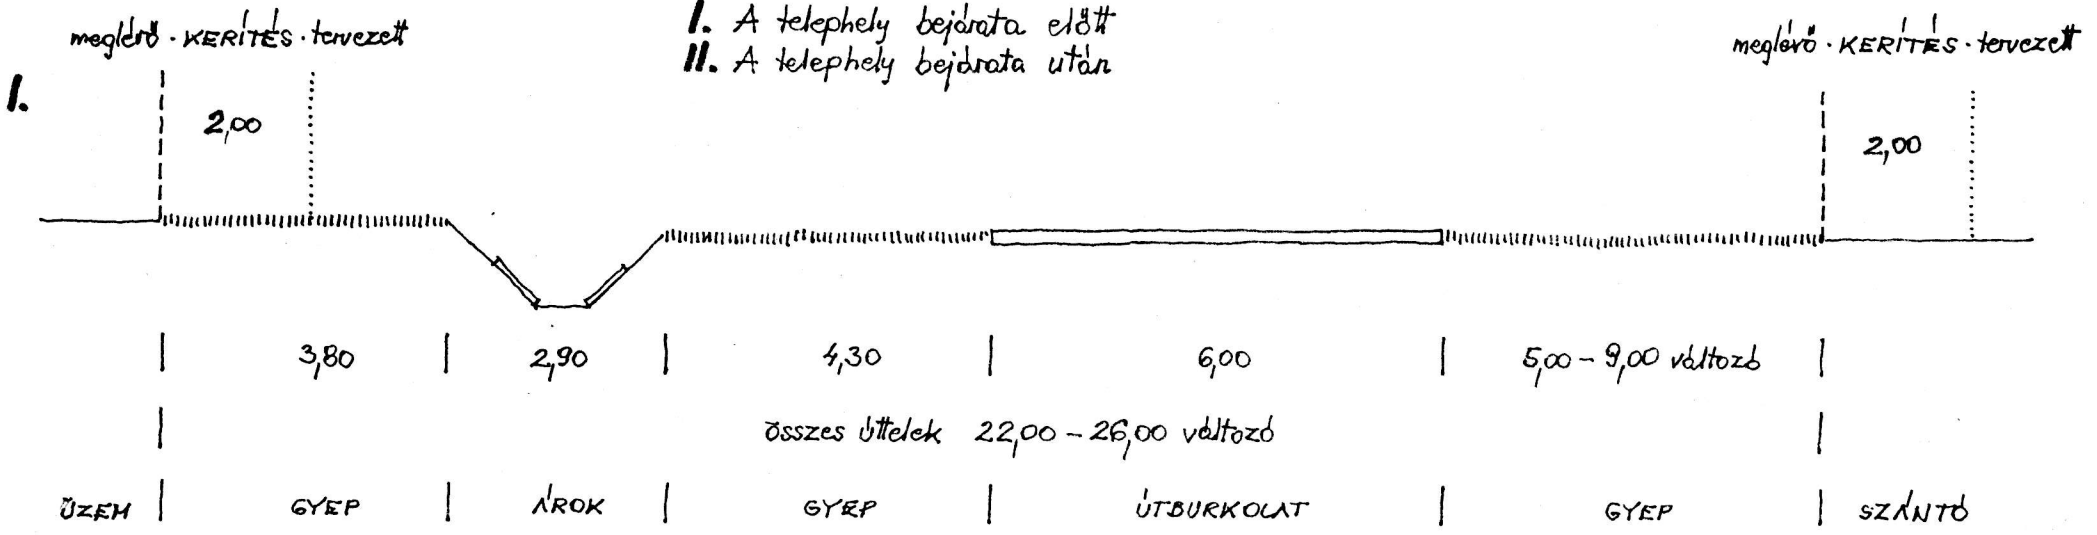

# HRSZ. 0150 KÖZÚT ÁLLAPOTFELVÉTELI KERESZTSZELVÉNYEI M=1:100

- I. A telephely bejárata előtt
- II. A telephely bejárata után

TERVEZÉS - ST. BT.  
 LÁSZLÓ TIBOR TT-1/11-0086