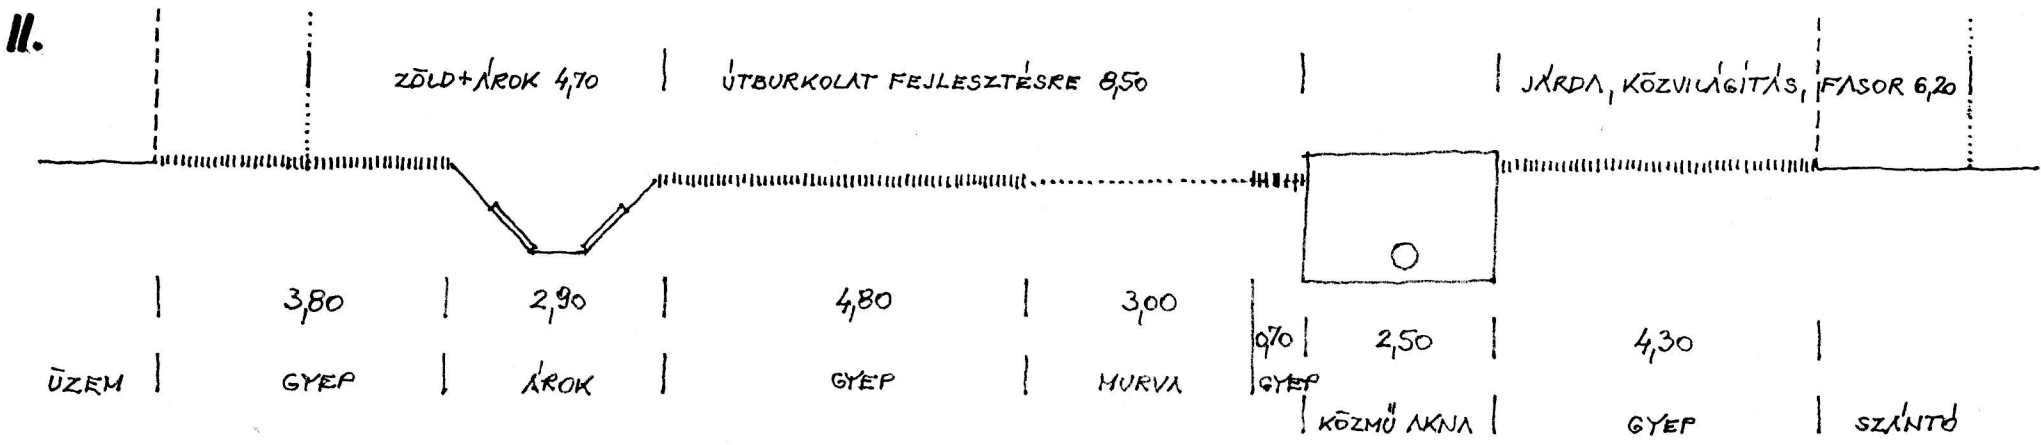

# HRSZ. 0150 KÖZÚT ÁLLAPOTFELVÉTELI KERESZTSZELVÉNYEI M=1:100

- I. A telephely bejárata előtt
- II. A telephely bejárata után

TERVEZÉS - ST. BT.  
 LÁSZLÓ TIBOR TT-1/11-0086