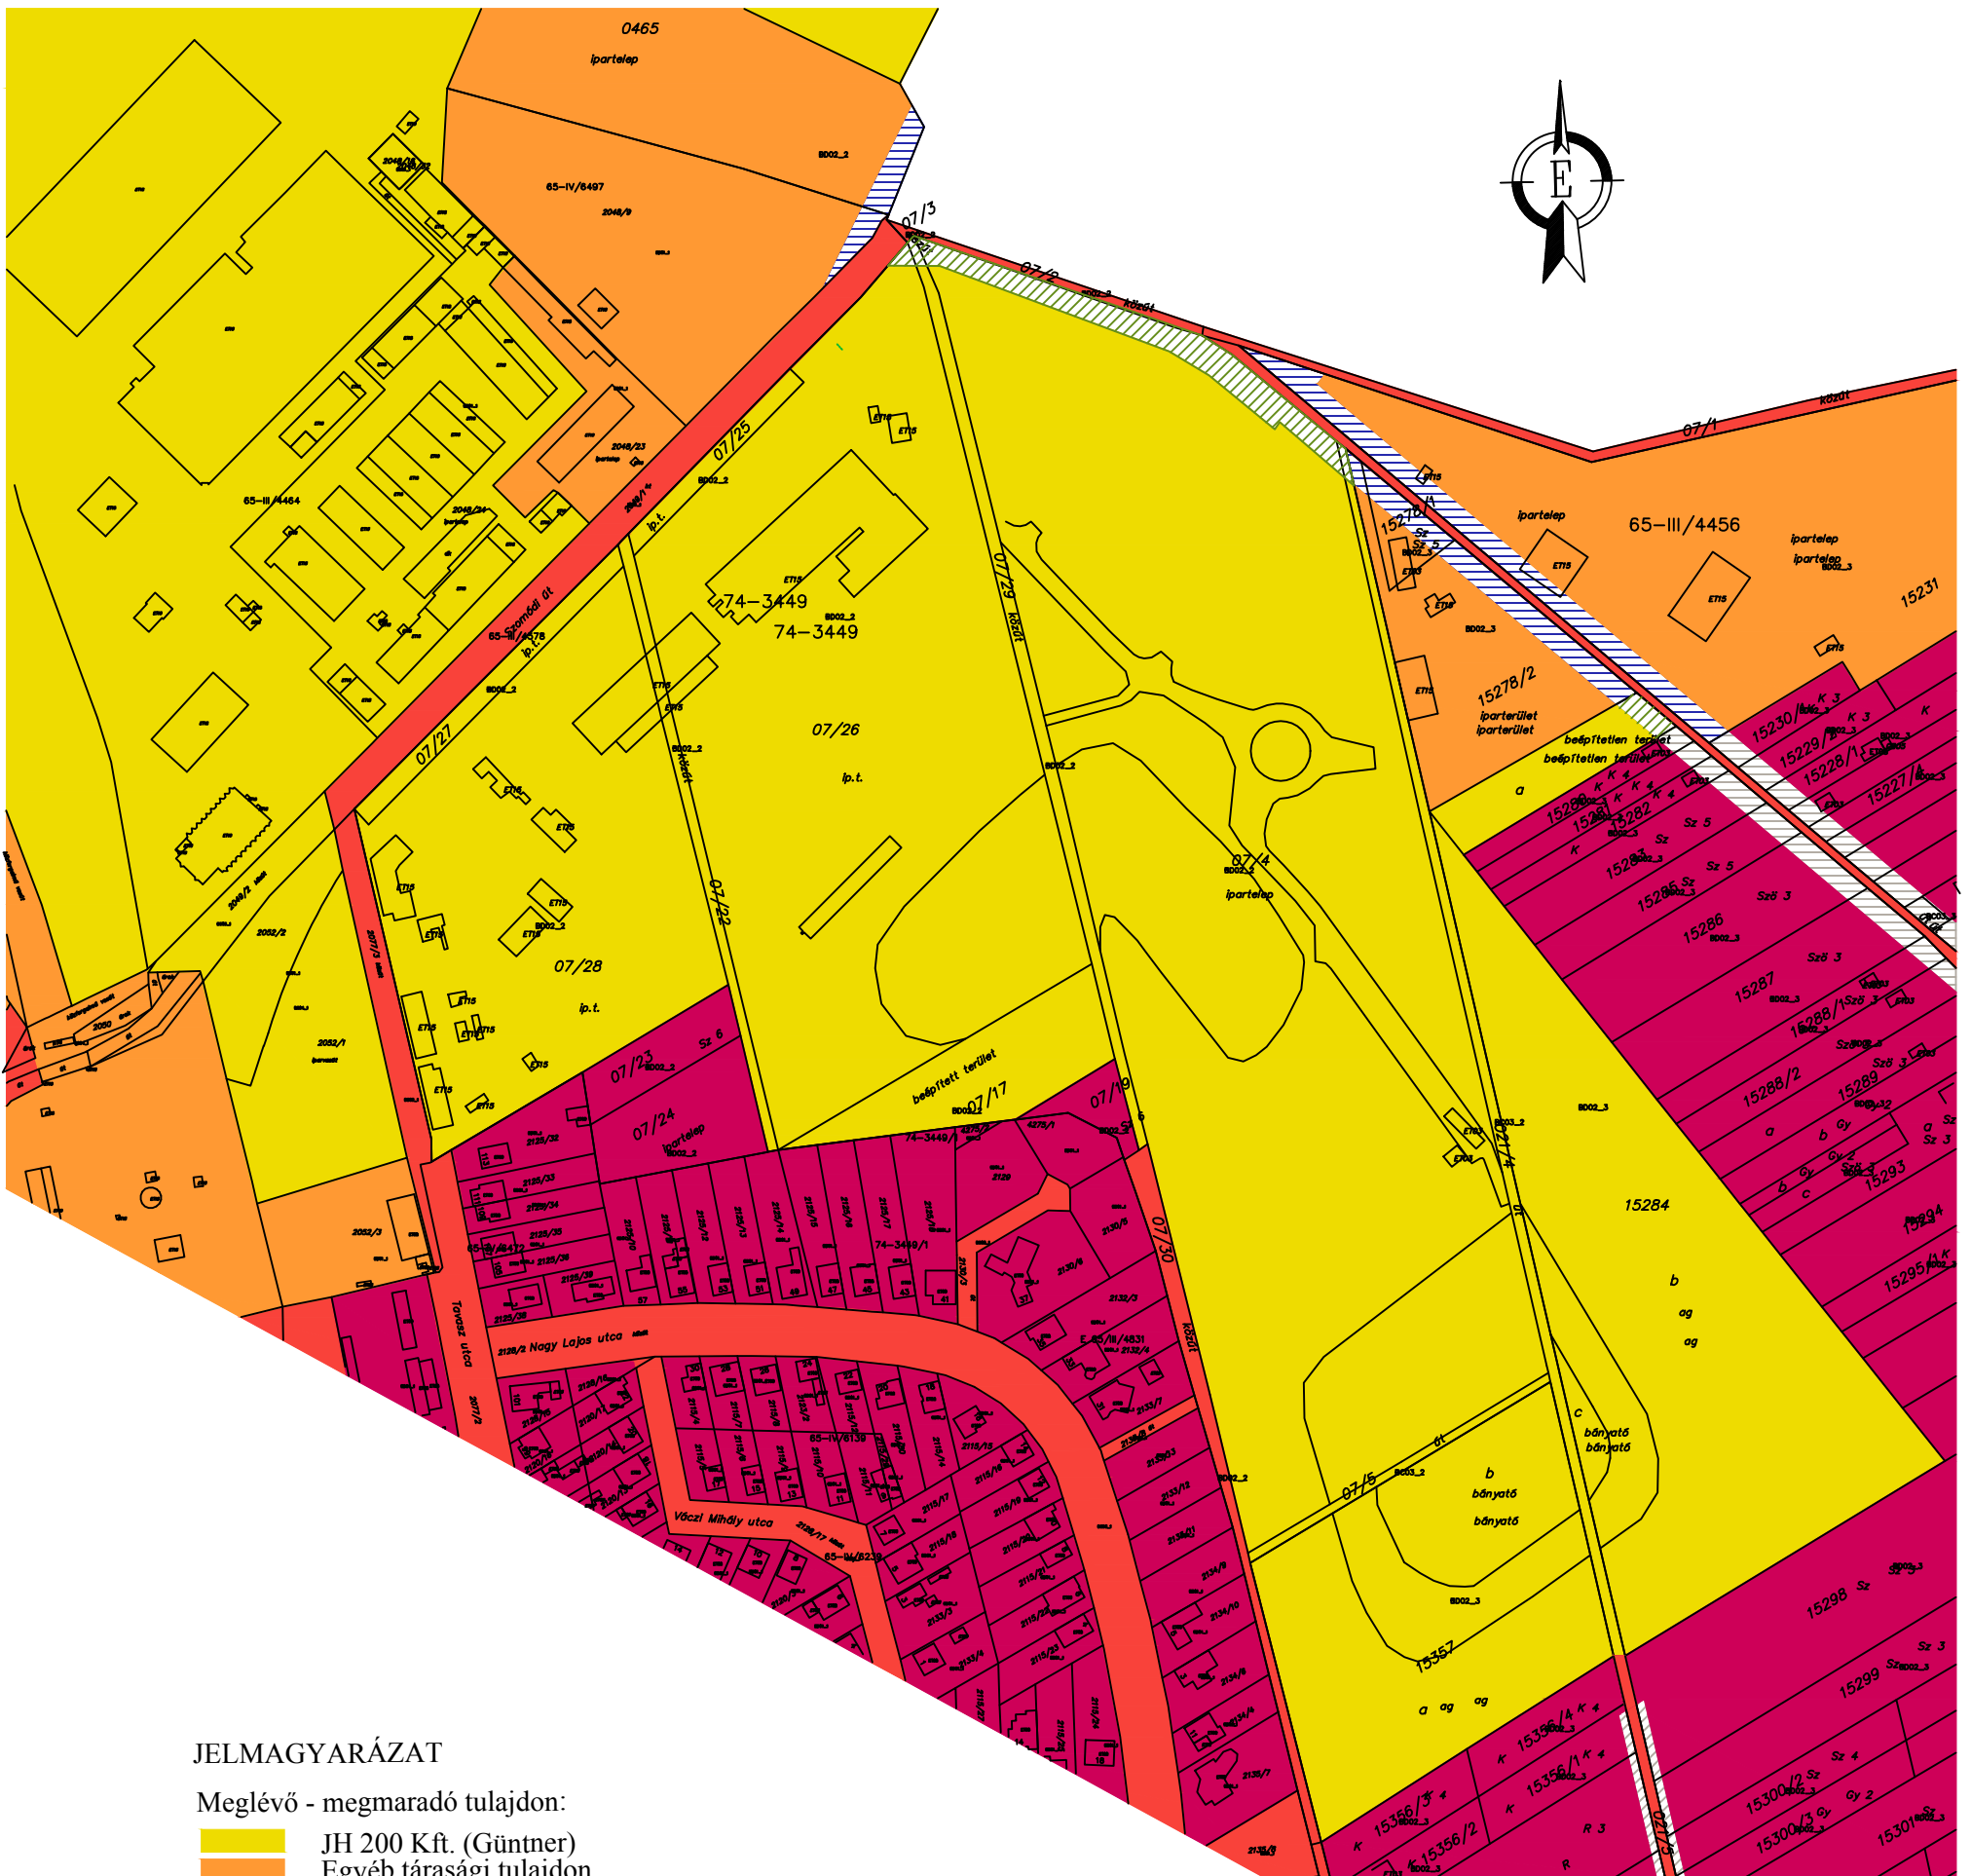

TATA, Szomódi út GÜNTNER-TATA terület TULAJDONI VIZSGÁLAT M = 1 : 3000

JELMAGYARÁZAT

Meglévő - megmaradó tulajdon:

- JH 200 Kft. (Güntner)
- Egyéb társasági tulajdon
- Önkormányzati tulajdon
- Magántulajdonok

Tulajdoni változások:

- JH 100 Kft.-től Önkormányzathoz
- Egyéb társaságból Önkormányzathoz
- Magántulajdonból Önkormányzathoz

LT-PLAN BT.
Tatabánya, Tatra u. 1/A.
László Tibor okl. építészmérnök
TT - 1/11 - 0086