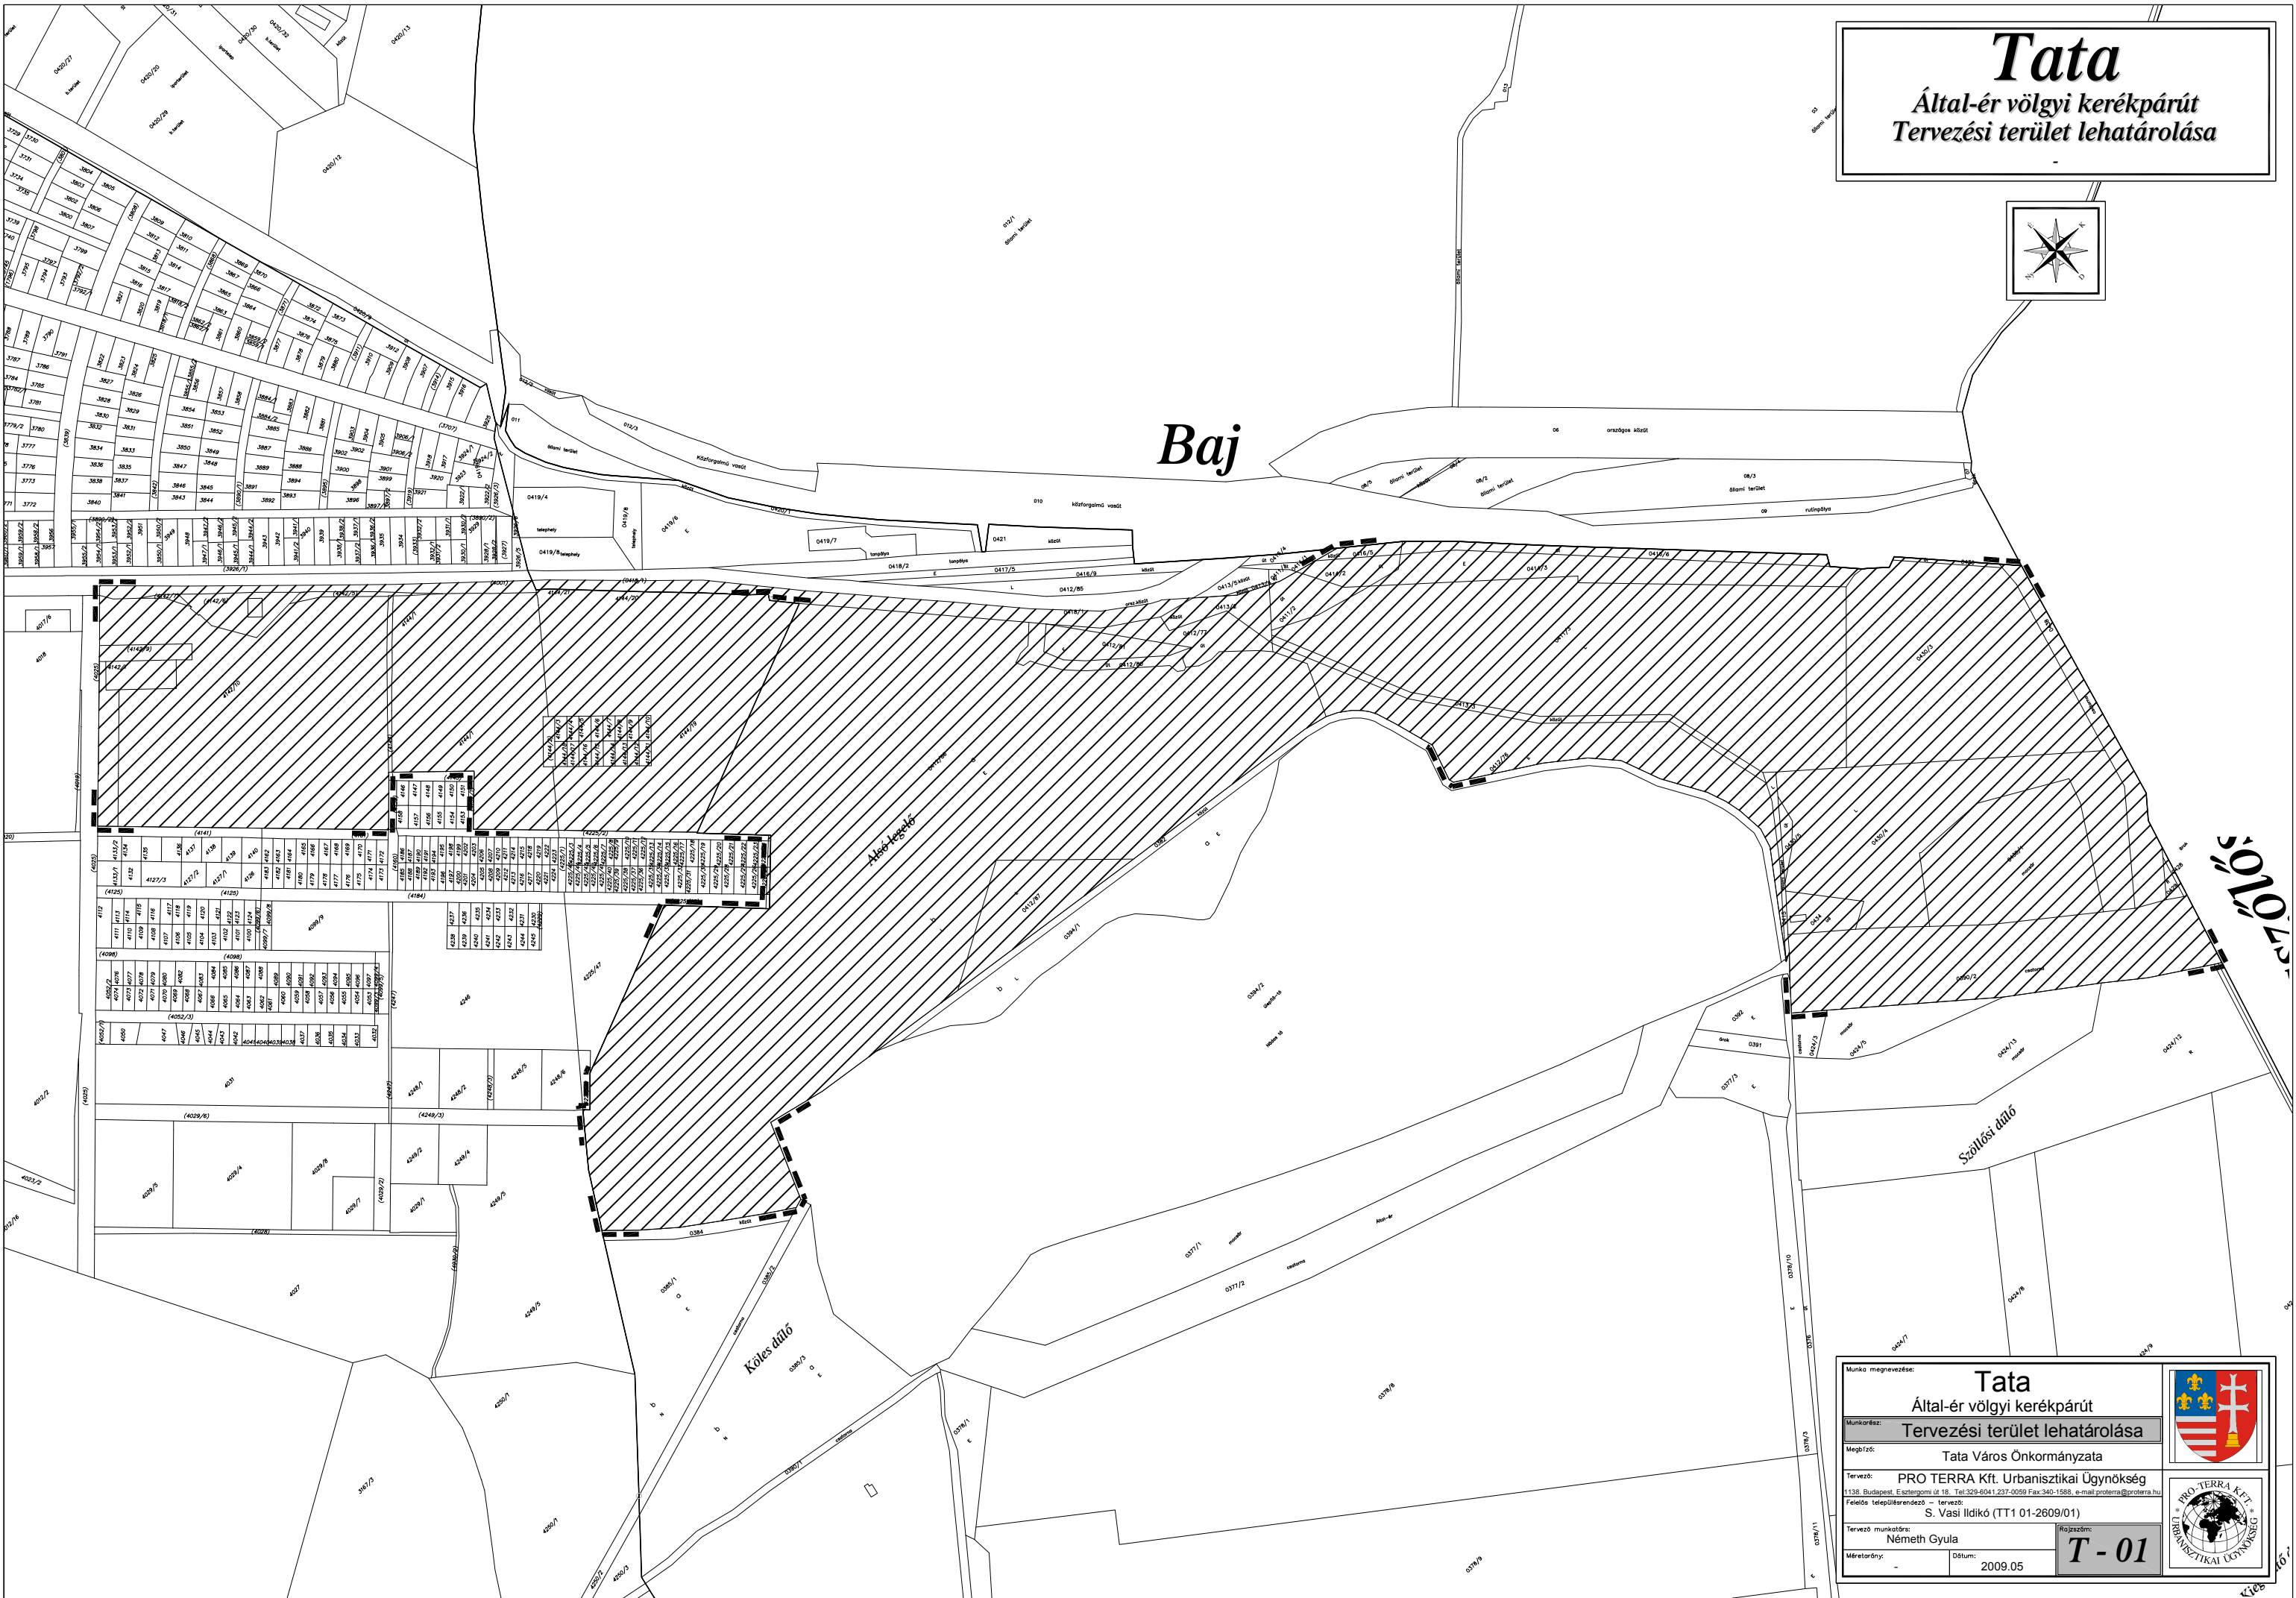

Tata

Által-ér völgyi kerékpárút
Tervezési terület lehatárolása

Munka megnevezése:		Tata	
		Által-ér völgyi kerékpárút	
Munkakód:		Tervezési terület lehatárolása	
Megb/zo:		Tata Város Önkormányzata	
Tervező:		PRO TERRA Kft. Urbanisztikai Ügynökség	
1138 Budapest, Esztergomi út 18. Tel: 329-6041 237-0059 Fax: 340-1588 e-mail: proterra@proterra.hu			
Felelős települérendező - tervező:			
S. Vasi Ildikó (TT1 01-2609/01)		Rajzszám:	
Tervező munkatárs:		Németh Gyula	
Mérőarány:		Dátum:	
		2009.05	
		T - 01	