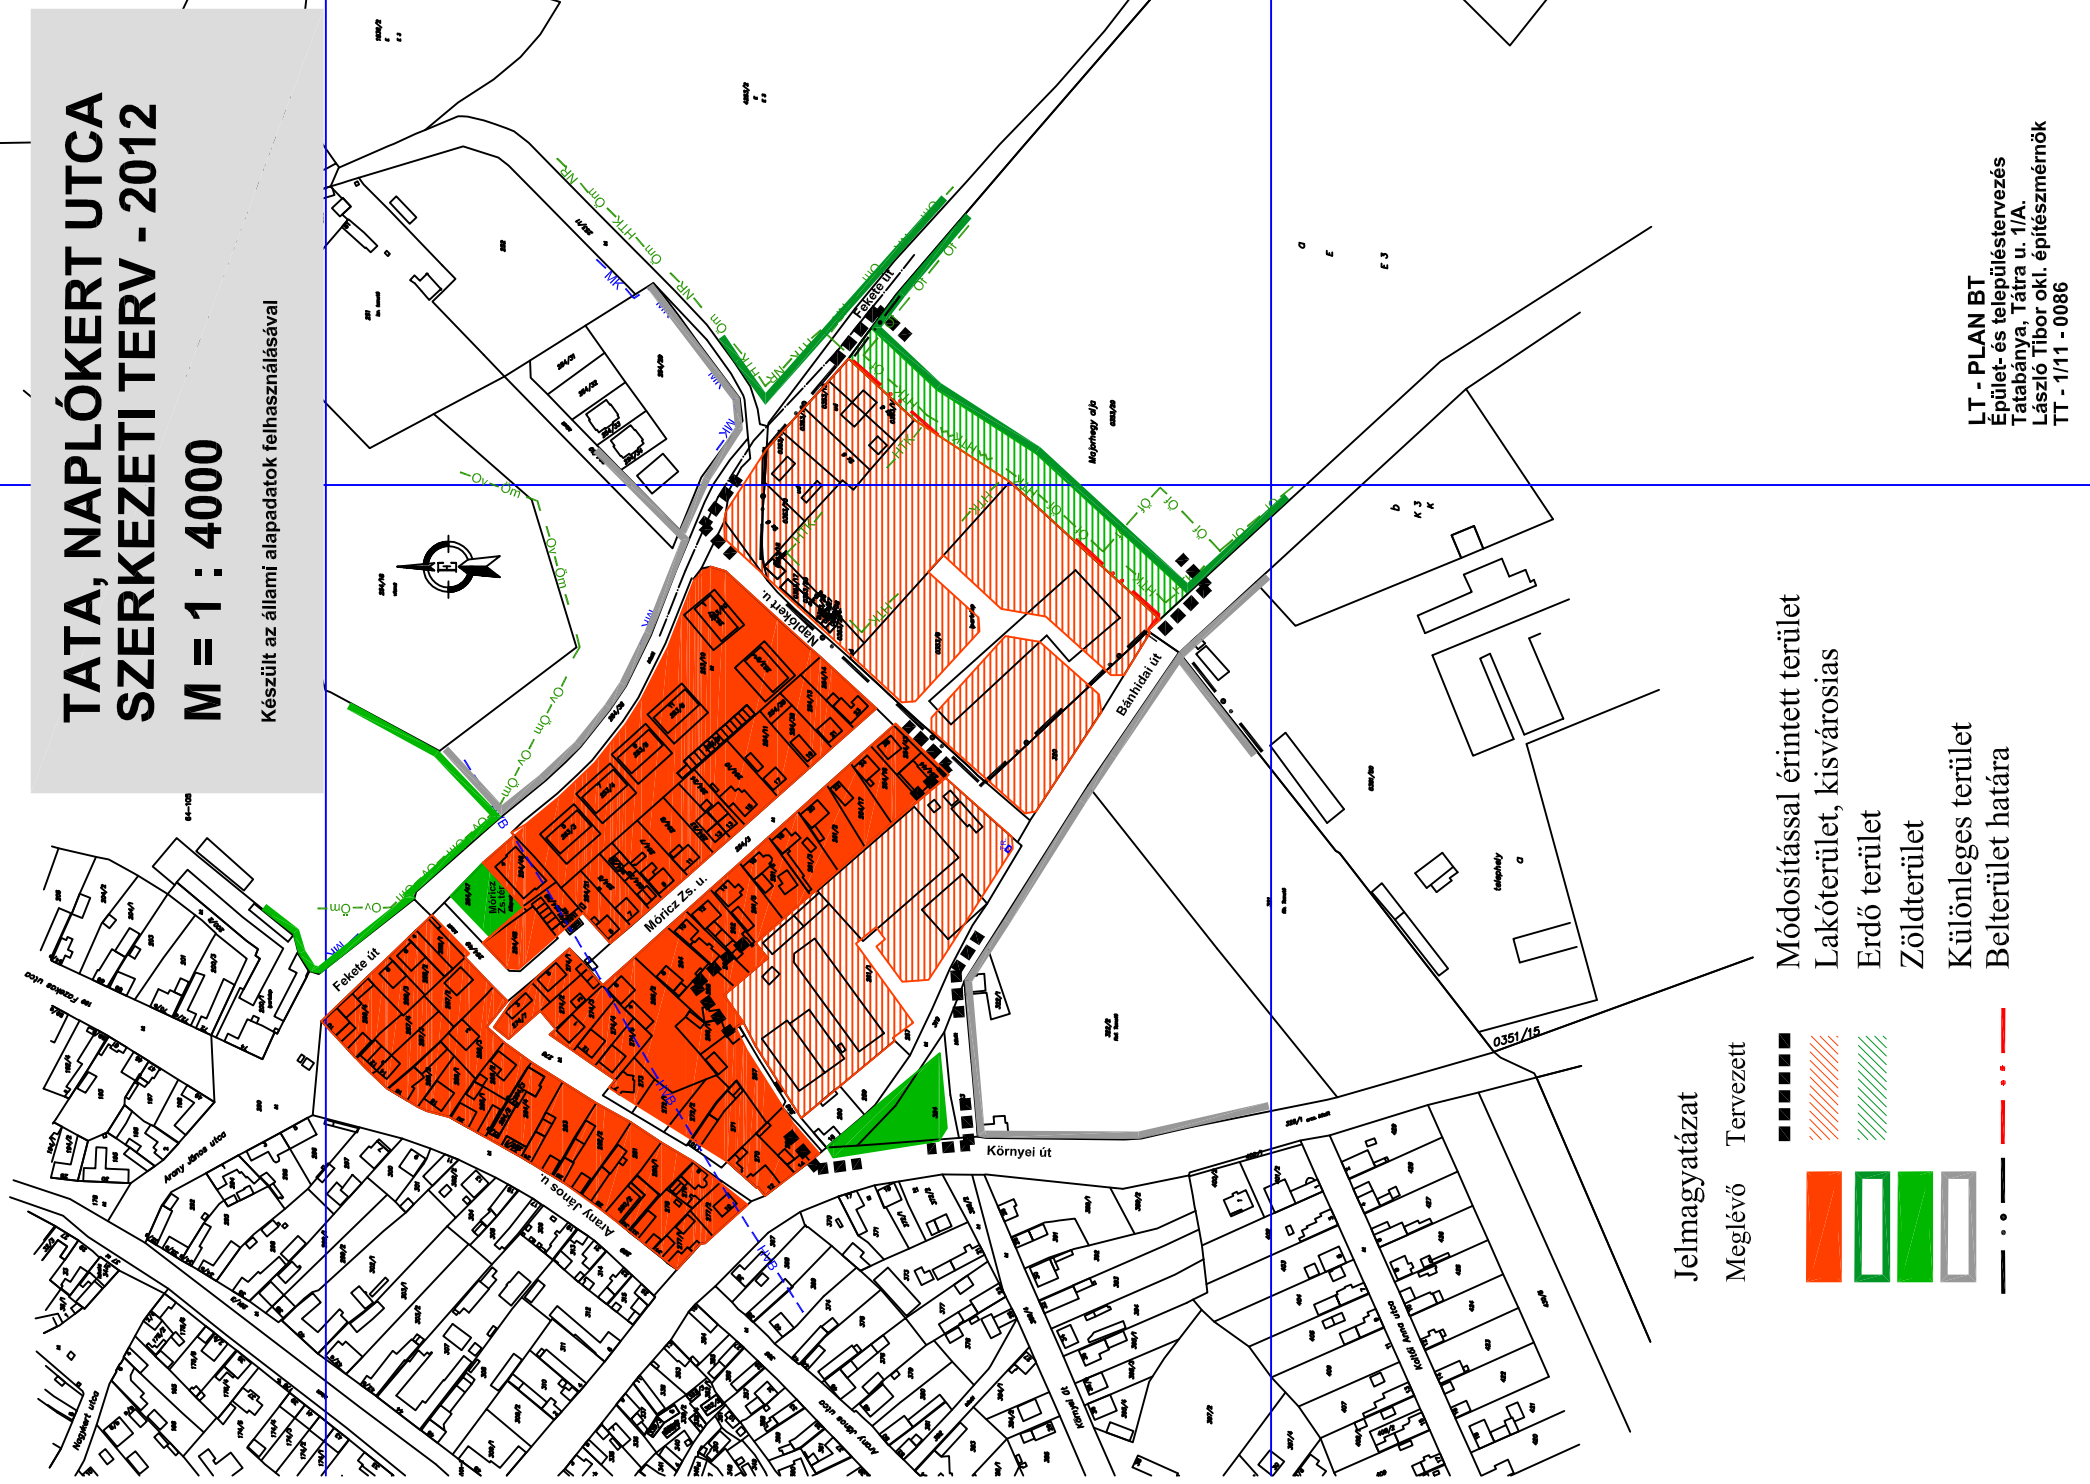

# TATA, NAPLÓKERT UTCA SZERKEZETI TERV - 2012

M = 1 : 4000

Készült az állami alapadatok felhasználásával

## Jelmagyatározat

Meglévő Tervezett

- Módosítással érintett terület
- Lakóterület, kisvárosias
- Erdő terület
- Zöldterület
- Különleges terület
- Belterület határa