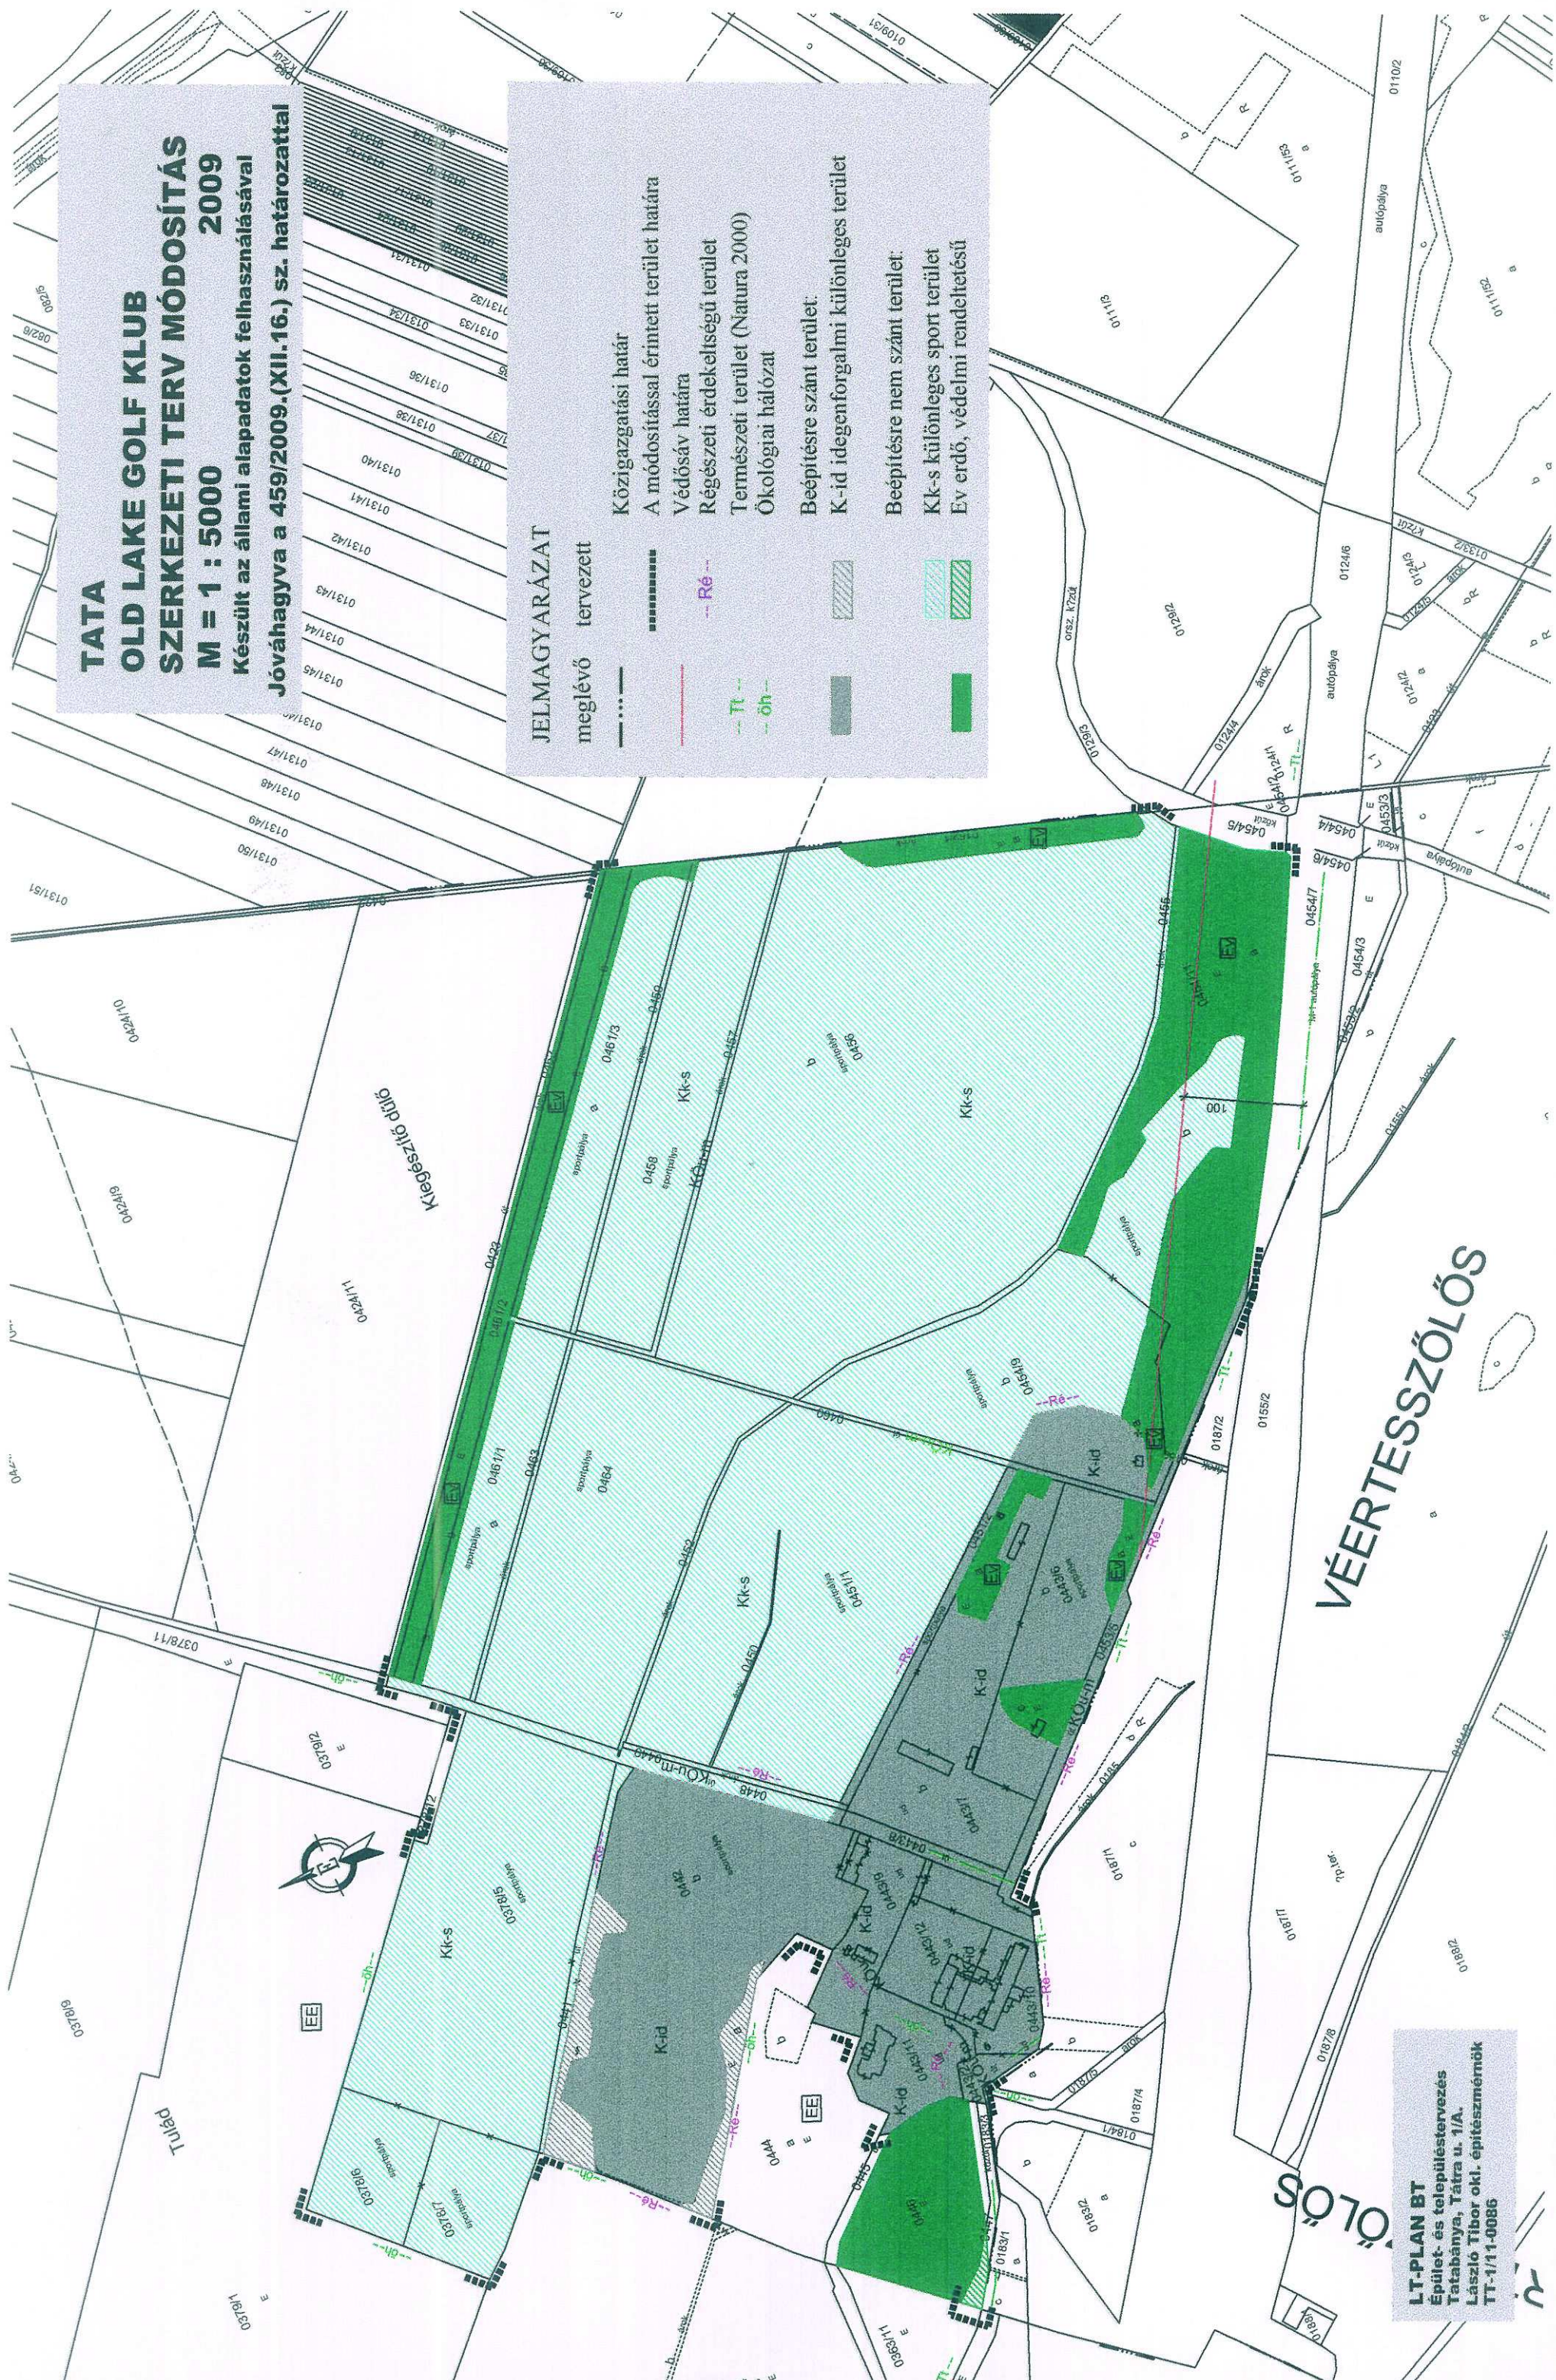

TATA

OLD LAKE GOLF KLUB SZERKEZETI TERV MÓDOSÍTÁS M = 1 : 5000

Készült az állami alapadatok felhasználásával
Jóváhagyva a 459/2009.(XII.16.) sz. határozattal

JELMAGYARÁZAT

meglévő tervezett

- Közigazgatási határ
- A módosítással érintett terület határa
- Védősáv határa
- Régióségi érdekeltségű terület
- Természeti terület (Natura 2000)
- Ökológiai hálózat
- Beépítésre szánt terület
- K-id idegenforgalmi különleges terület
- Beépítésre nem szánt terület
- Kk-s különleges sport terület
- Ev erdő, védelmi rendeltetésű

VÉERTESSZŐLŐS

LT-PLAN BT
Épület- és településtervezés
Tatabánya, Tátra u. 1/A.
László Tibor okl. építészmemők
TT-1/11-0086